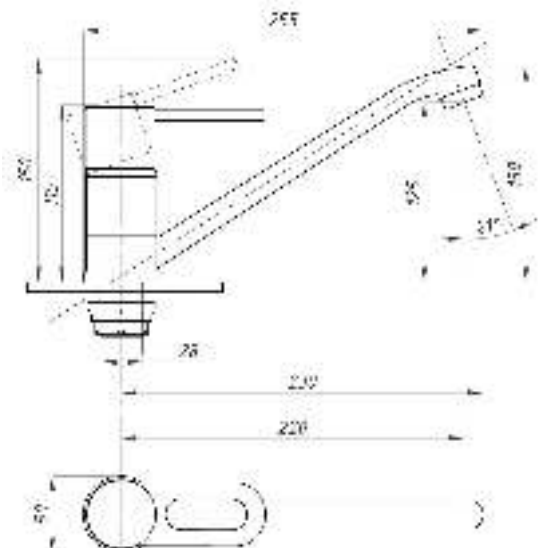

Смеситель для кухни
серия: ПЛЮС
арт. **PSM-335-008**
материал: Латунь
картридж: 40мм
гибкая подводка: нет
тип: См-МОЦБА

Смеситель для раковины и кухни
серия: ПЛЮС
арт. **PSM-215-008**
материал: Латунь
картридж: 40мм
гибкая подводка: нет
тип: См-УМОЦБА,
См-МОЦБА

Смеситель для раковины и кухни
серия: ПЛЮС
арт. **PSM-425-008**
материал: Латунь
картридж: 40мм
гибкая подводка: нет
тип: См-МОЦБА,
См-УМОЦБА