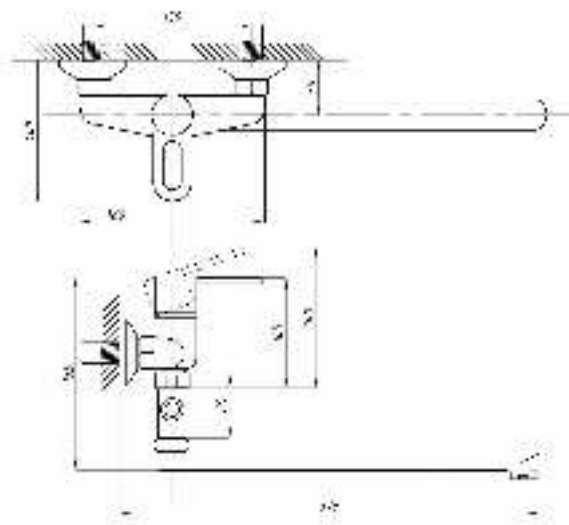

017 **023**

серия ПЛЮС

Смеситель для ванны с душем
серия: ПЛЮС
арт. **PSM-521-008**
материал: Латунь
картридж: 40мм
дивертор: Керамический
эксцентрики: Рус
тип: См-ВУОРНШЛА

017 **023**

Смеситель для ванны с душем
серия: ПЛЮС
арт. **PSM-523-008**
материал: Латунь
картридж: 40мм
дивертор: Вытяжной
эксцентрики: Рус
тип: См-ВУОРНШЛА