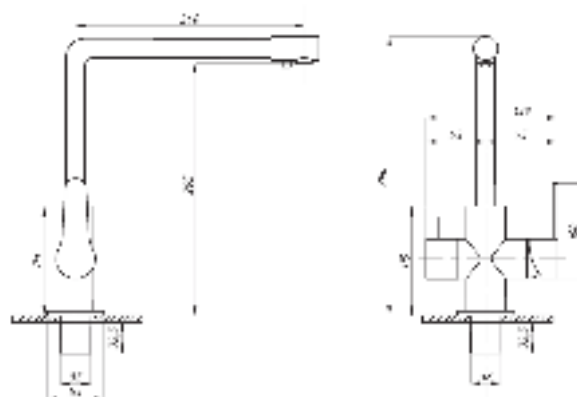

Смеситель для раковины
серия: STEEL
арт. **PSM-301-6**
материал:
Нерж. сталь AISI 304
картридж: 35мм
гибкая подводка: 40см.
тип: См-УМОЦБА

Душевая система
серия: STEEL
арт. **PSM-301-8**
материал:
Нерж. сталь AISI 304
картридж: 35мм
дивертор:
керамический
трёхдиапазонный
эксцентрики: Евро
тип: См-ВДшОРНТрА

Смеситель для кухни
с подключением
к фильтру
серия: STEEL
арт. **PSM-307-22**
материал:
Нерж. сталь AISI 304
картридж: 35мм
гибкая подводка: 50см
тип: См-МОЦБА