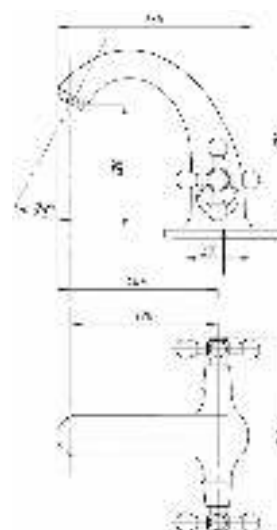

Смеситель для раковины
серия: ЕВРО
арт. **PSM-740-072**
материал: Латунь
картридж: 40мм
гибкая подводка: нет
тип: См-УМОЦБА

084

Смеситель для кухни
и раковины
серия: ЕВРО
арт. **PSM-131-75**
материал: Латунь
кран-буксы
гибкая подводка: нет
тип: См-МДЦБА

Смеситель для раковины
серия: ЕВРО
арт. **PSM-712-75**
материал: Латунь
кран-буксы
гибкая подводка: нет
тип: См-УмДЦБА

048

075