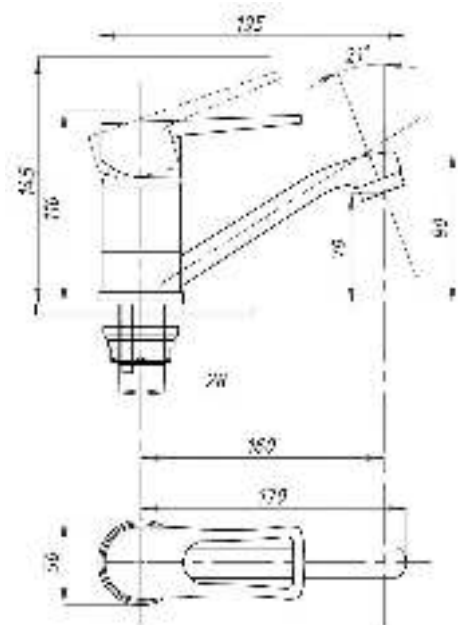

Смеситель для раковины и кухни
серия: ПЛЮС
арт. **PSM-215-008**
материал: Латунь
картридж: 40мм
гибкая подводка: нет
тип: См-УМОЦБА,
См-МОЦБА

Смеситель для раковины и кухни
серия: ПЛЮС
арт. **PSM-425-008**
материал: Латунь
картридж: 40мм
гибкая подводка: нет
тип: См-МОЦБА,
См-УМОЦБА