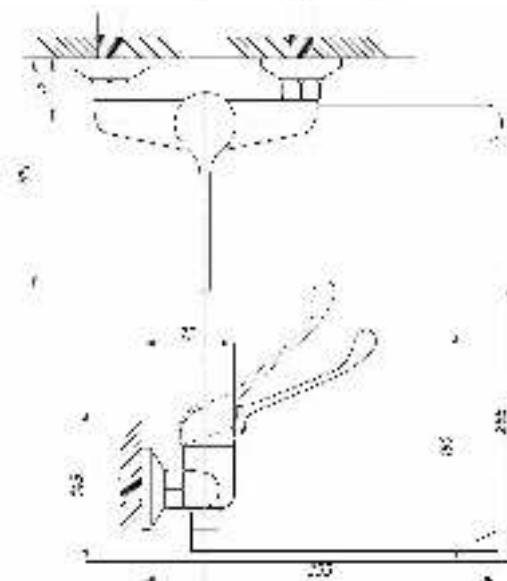

Смеситель для раковины и кухни настенный локтевой
серия: МЕДИК
арт. **PSM-508-055**
материал: Латунь
картридж: 40мм
эксцентрики: Евро
тип: См-УмлРНА,
См-МЛРНА